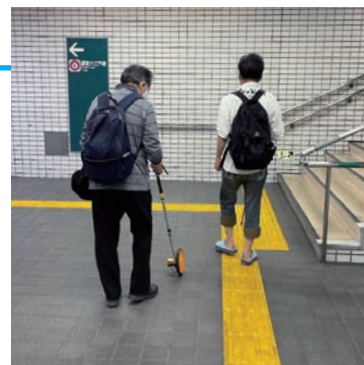

ことばでわかる駅情報

「認定NPO法人ことばの道案内」と連携して、当社の駅の主要出入口からホームまでの案内ルートをテキスト情報として作成し、ホームページなどで公開しています。また、テキスト化した案内ルートは、スマートフォンなどを用いて音声として再生することができます。

現地調査の様子－視覚障がいの方が調査に参加