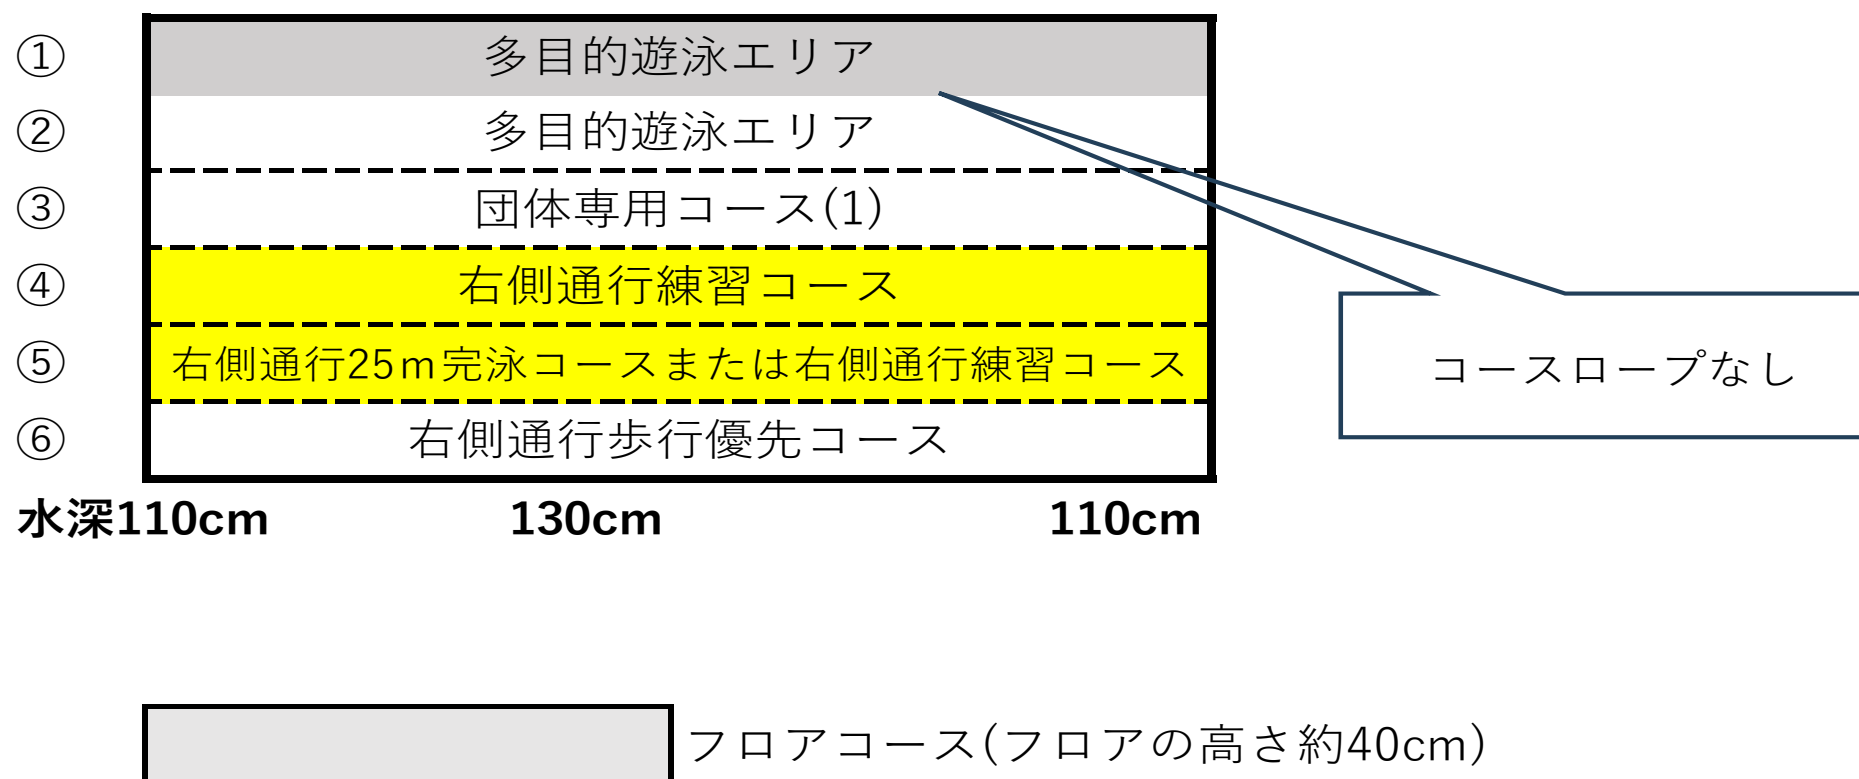

プールコースレイアウト変更のお知らせ

夏季はプール利用の混雑が予想されます。より多くの方に安全にご利用いただくため、

8月8日(木)～9月3日(火) 13:00～16:50 まで

コースのレイアウトが下記の通り変更となります。ご確認の上ご利用ください。

※安全上コースロープで①②コースを区切ることがあります。

※プールのみ午前・午後・夜間の部、毎時 50 分～00 分は休憩時間のため入水不可