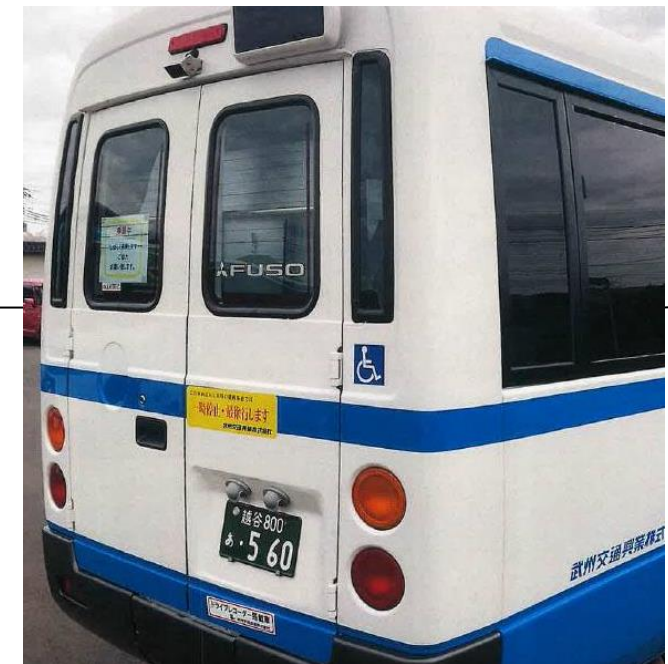

そうげい しやりょう へんこう し

送迎バス“車両”変更のお知らせ

れいわ ねん がつ にち ど うんこう そうげい しやりょう か

令和5年4月1日(土)の運行より、送迎バスの車両が変わります。

おうじびん いけぶくろびん しゃしん しやりょう へんこう

王子便・池袋便とも写真の車両へ変更い
たします。お乗り間違いのないようお気
を付け下さい。

はっちゃくじ こく てい ばしょ へんこう

発着時刻、バス停の場所に変更はございません。