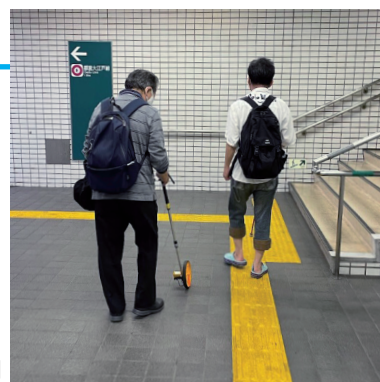

ことばでわかる駅情報

「認定NPO法人 ことばの道案内」と連携して、当社の駅の主要出入口からホームまでの案内ルートをテキスト情報として作成し、ホームページなどで公開しています。また、テキスト化した案内ルートは、スマートフォンなどを用いて音声として再生することができます。

現地調査の様子—視覚障がい者の方が調査に参加