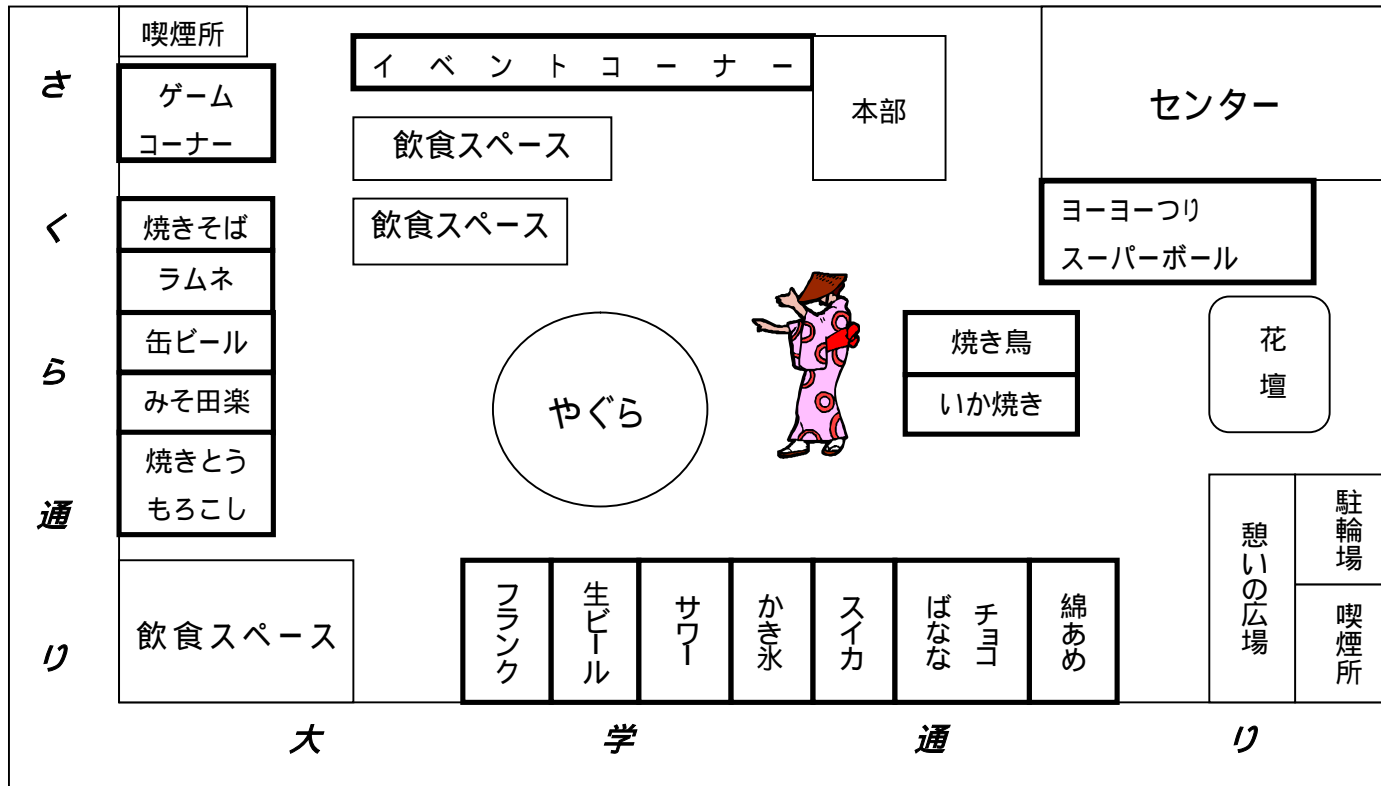

# 会場図

## イベントコーナー・プログラム内容

- 16:00 ~ オープニング  
納涼祭実行委員長挨拶
- 16:10 ~ 和太鼓演奏「龍和夢太鼓」  

- 16:30 ~ フラダンス「フラ プルメリア」
- 16:40 ~ センタースタッフによる  
お楽しみプログラム！！
- 17:10 ~ みんなでフラダンス  
「フラ プルメリア」
- 17:20 ~ お楽しみ企画  
チャレンジザ・ゲーム

出場グループ募集します！！