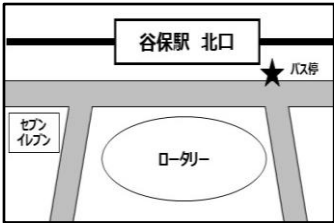

送迎バス時刻表

	谷保駅発	国立駅発	味の素スタジアム発		飛田給駅発	味の素スタジアム発
7時	50			7時		
8時	50	00		8時	45	
9時	50	00	10	9時	10 40	30
10時	50	00	10	10時	10 40	00 30
11時		00		11時	10 40	00 30
12時	40	50	00	12時	10 40	00 30
13時	40	50	00	13時	10 40	00 30
14時	40	50	00	14時	10 40	00 30
15時	40	50	00	15時	10 40	00 30
16時	40	50	00	16時	10 40	00 30
17時	40	50	00	17時	10 40	00 30
18時	40	50	00	18時	10 40	00 30
19時	40	50	00	19時	10 40	00 30
20時			00	20時	10	00 30
21時			00	21時		00