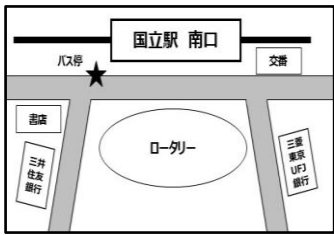

送迎バス時刻表

	谷保駅発	国立駅発	味の素スタジアム発		飛田給駅発	味の素スタジアム発
7時	50			7時		
8時	50	00		8時	45	
9時	50	00	10	9時	10 40	30
10時	50	00	10	10時	10 40	00 30
11時		00		11時	10 40	00 30
12時	40	50	00	12時	10 40	00 30
13時	40	50	00	13時	10 40	00 30
14時	40	50	00	14時	10 40	00 30
15時	40	50	00	15時	10 40	00 30
16時	40	50	00	16時	10 40	00 30
17時	40	50	00	17時	10 40	00 30
18時	40	50	00	18時	10 40	00 30
19時	40	50	00	19時	10 40	00 30
20時			00	20時	10	00 30
21時			00	21時		00